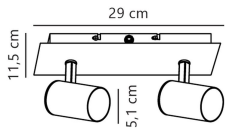

Scheda tecnica Nordlux Frida 2-Faretti Metallo Bianca | Adatto per 2x GU10

[Visualizza il prodotto](#)

Dati tecnici

SKU	253660
EAN	5701581477186
Marca	Nordlux
Nome del fabbricante	Frida 2-Spot Spots White
Garanzia Totale di Lampadadiretta	2 anni

Dettagli sulla plafoniera

Connessione Infisso Cavo

Protezione da solidi e liquidi IP20

Colore dell'Apparecchio Bianco

Alloggiamento Metallo

Product Serie Frida

Dimensioni

Lunghezza (mm) 115

Larghezza (mm) 80

Altezza (mm) 290

Informazioni sul sensore

Tipo di sensore Nessun sensore

Perché scegliere Lampadadiretta?

 **Specialista** dell'illuminazione

 Piani di illuminazione **personalizzati**

 Fino a **7 anni** di garanzia