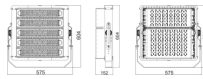

Scheda tecnica Ledvance Proiettore LED Eco High Power Nero 500W 68500lm
60D - 840 Bianco Freddo | IP65 - Simmetrico

[Visualizza il prodotto](#)

Dati tecnici

SKU	239269
EAN	4058075372559
Marca	Ledvance
Nome del fabbricante	ECOHPFLOOD 500W 840 N68500LM BKVS1
Garanzia Totale di Lampadadiretta	5 anni
Vita Media Utile (ora)	100000

Informazioni tecniche

Tecnologia	LED Integrato
Potenza Lampada	500
Sostituto (Watt)	600
Voltaggio (V)	220-240
Dimmerabile	Non dimmerabile
Codice Colore	840 Bianco Freddo
Colore della Luce (Kelvin)	4000 Bianco Freddo
Indice di Resa Cromatica (Ra)	80-89 - Buona resa cromatica
Colore Chiaro	Bianco
Impostazione del Colore	Colore unico
Flusso Luminoso (Lumen)	68500
Efficienza (Lm/W)	137
Angolo del Fascio luminoso (gradi)	60
Fattore Potenza	>0.90