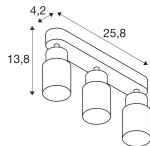

[Visualizza il prodotto](#)

Dati tecnici

SKU	260585
EAN	4024163294065
Marca	SLV
Nome del fabbricante	PURI 2.0 Tube, wand- en plafondopbouwarmatuur, long, 3x max. 6W GU10,
Garanzia Totale di Lampadadiretta	5 anni
Vita Media Utile (ora)	0

Informazioni tecniche

Tecnologia	Apparecchio senza lampadina
Voltaggio (V)	220-240
Potenza Lampada	0
Dimmerabile	Sì, compatibile con lampade dimmerabili
Compatibile con	GU10
Lampadina inclusa	No
Numero di lampadine	3
Potenza Lampada	6
Flusso Luminoso (Lumen)	0
Inclinabile	Sì
Montaggio	Ceiling, Montaggio a parete
Luce d'Emergenza	Senza luce di emergenza